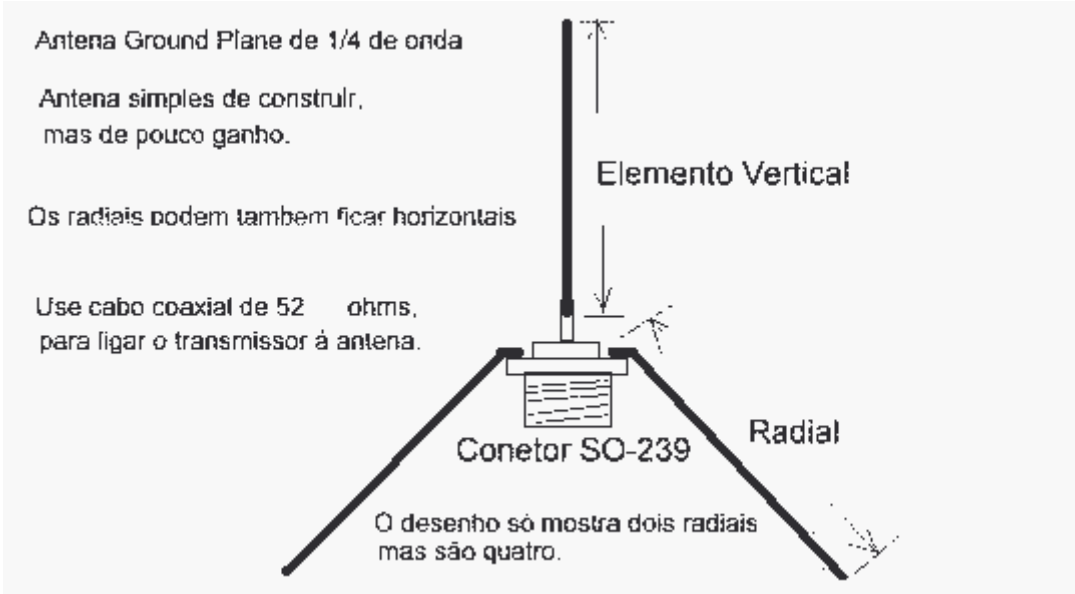

## ANTENA SLIM JIM

## ANTENA YAGI PARA LA BANDA DE 144 MHz A 148 MHz

L1=87,5 cm.	TODOS DE
L2=97,5 cm.	0,9 cm
L3=110 cm.	DE DIAMETRO

3,700 Khz comprimento do fio 38,54 metros. Cada lado da antena 19,27 metros  
 7,090 Khz comprimento do fio 20,11 metros. Cada lado da antena 10,055 metros  
 14,200 Khz comprimento do fio 10,04 metros. Cada lado da antena 5,02 metros  
 21,200 Khz comprimento do fio 6,73 metros. Cada lado da antena 3,365 metros