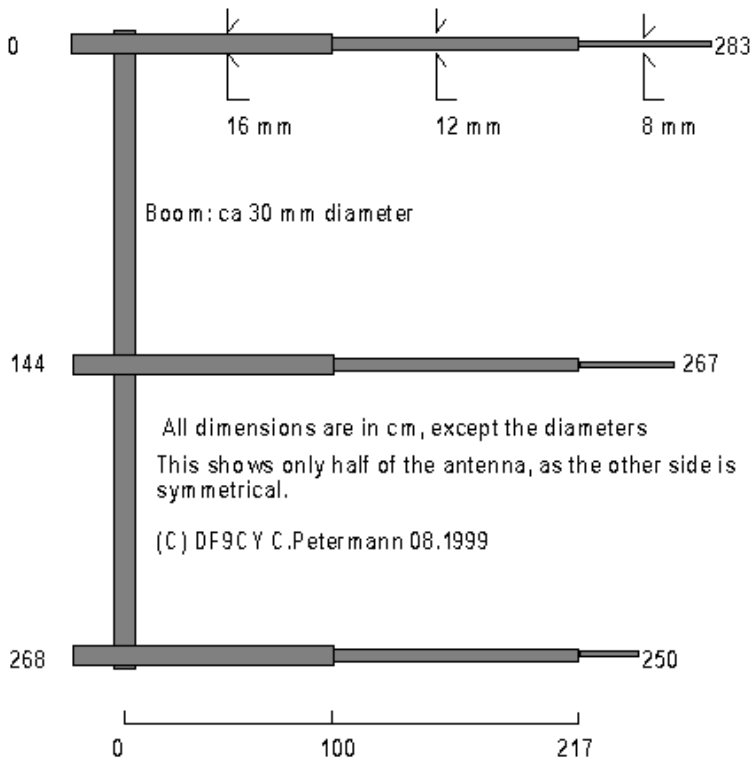

DF9CY 3 Element Yagi for 28 MHz