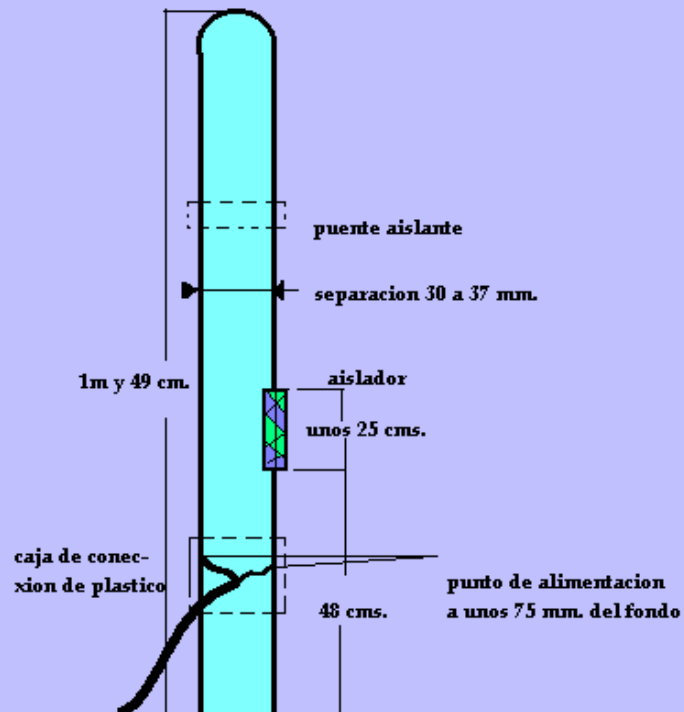

## DF9CY 3 Element Yagi for 28 MHz

## ANTENA SLIM JIM

## ANTENA YAGI PARA LA BANDA DE 144 MHz A 148 MHz

L1=87,5 cm.	TODOS DE
L2=97,5 cm.	0,9 cm
L3=110 cm.	DE DIAMETRO

3,700 Khz comprimento do fio 38,54 metros. Cada lado da antena 19,27 metros  
 7,090 Khz comprimento do fio 20,11 metros. Cada lado da antena 10,055 metros  
 14,200 Khz comprimento do fio 10,04 metros. Cada lado da antena 5,02 metros  
 21,200 Khz comprimento do fio 6,73 metros. Cada lado da antena 3,365 metros