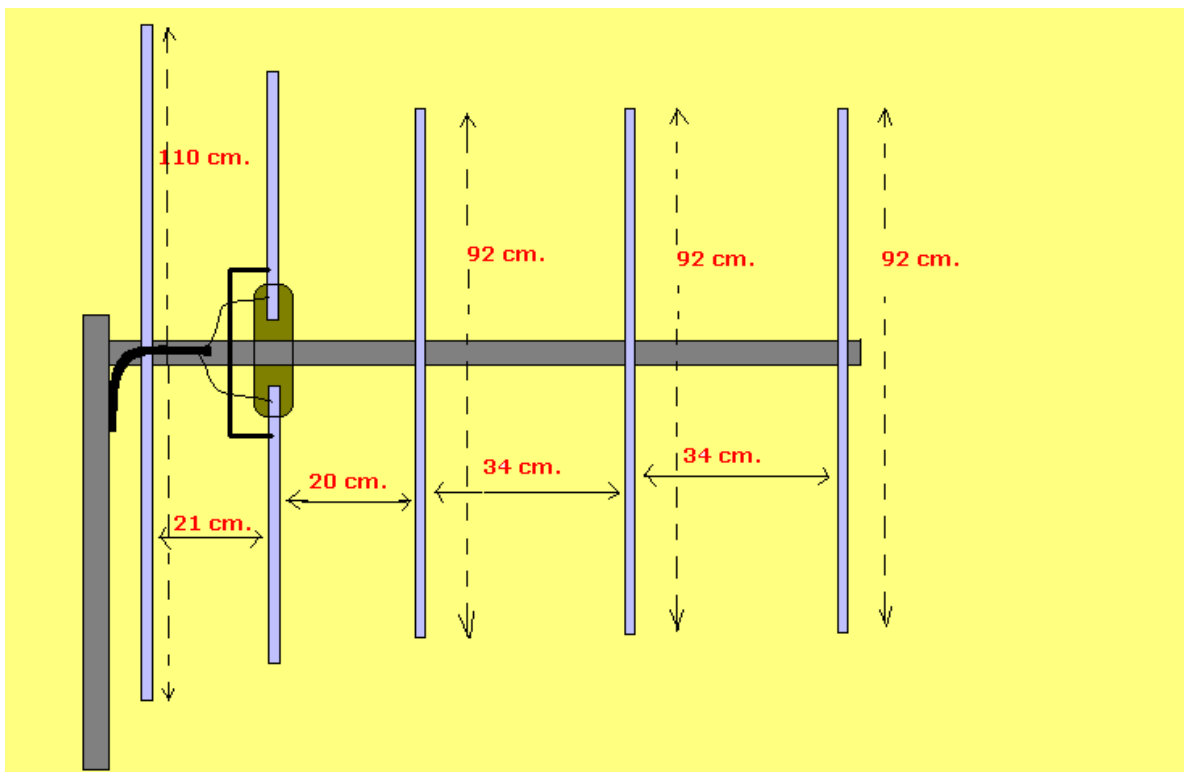

## ANTENA YAGI PARA LA BANDA DE 144 MHz A 148 MHz

L1=87,5 cm.	TODOS DE
L2=97,5 cm.	0,9 cm
L3=110 cm.	DE DIAMETRO

3,700 Khz comprimento do fio 38,54 metros. Cada lado da antena 19,27 metros  
 7,090 Khz comprimento do fio 20,11 metros. Cada lado da antena 10,055 metros  
 14,200 Khz comprimento do fio 10,04 metros. Cada lado da antena 5,02 metros  
 21,200 Khz comprimento do fio 6,73 metros. Cada lado da antena 3,365 metros