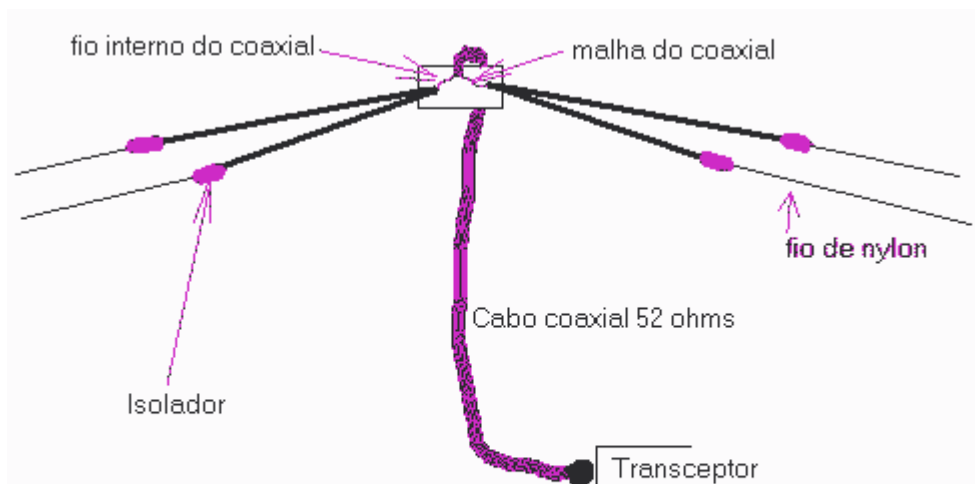

## DF9CY 3 Element Yagi for 28 MHz

## ANTENA SLIM JIM

## ANTENA YAGI PARA LA BANDA DE 144 MHz A 148 MHz

L1=87,5 cm.	TODOS DE
L2=97,5 cm.	0,9 cm
L3=110 cm.	DE DIAMETRO

3,700 Khz comprimento do fio 38,54 metros. Cada lado da antena 19,27 metros  
 7,090 Khz comprimento do fio 20,11 metros. Cada lado da antena 10,055 metros  
 14,200 Khz comprimento do fio 10,04 metros. Cada lado da antena 5,02 metros  
 21,200 Khz comprimento do fio 6,73 metros. Cada lado da antena 3,365 metros