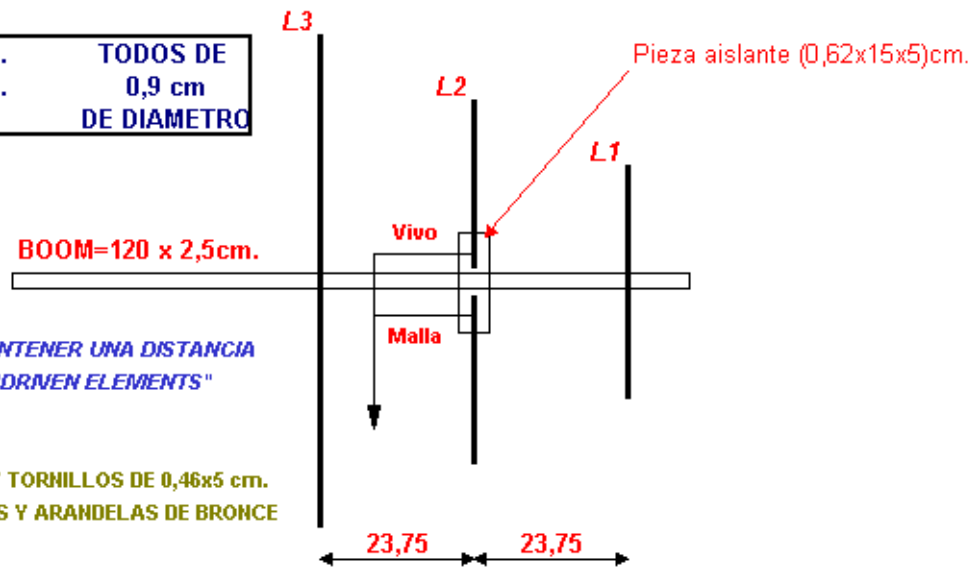

## ANTENA YAGI PARA LA BANDA DE 144 MHz A 148 MHz

L1=87,5 cm.	TODOS DE
L2=97,5 cm.	0,9 cm
L3=110 cm.	DE DIAMETRO

3,700 Khz comprimento do fio 38,54 metros. Cada lado da antena 19,27 metros  
 7,090 Khz comprimento do fio 20,11 metros. Cada lado da antena 10,055 metros  
 14,200 Khz comprimento do fio 10,04 metros. Cada lado da antena 5,02 metros  
 21,200 Khz comprimento do fio 6,73 metros. Cada lado da antena 3,365 metros