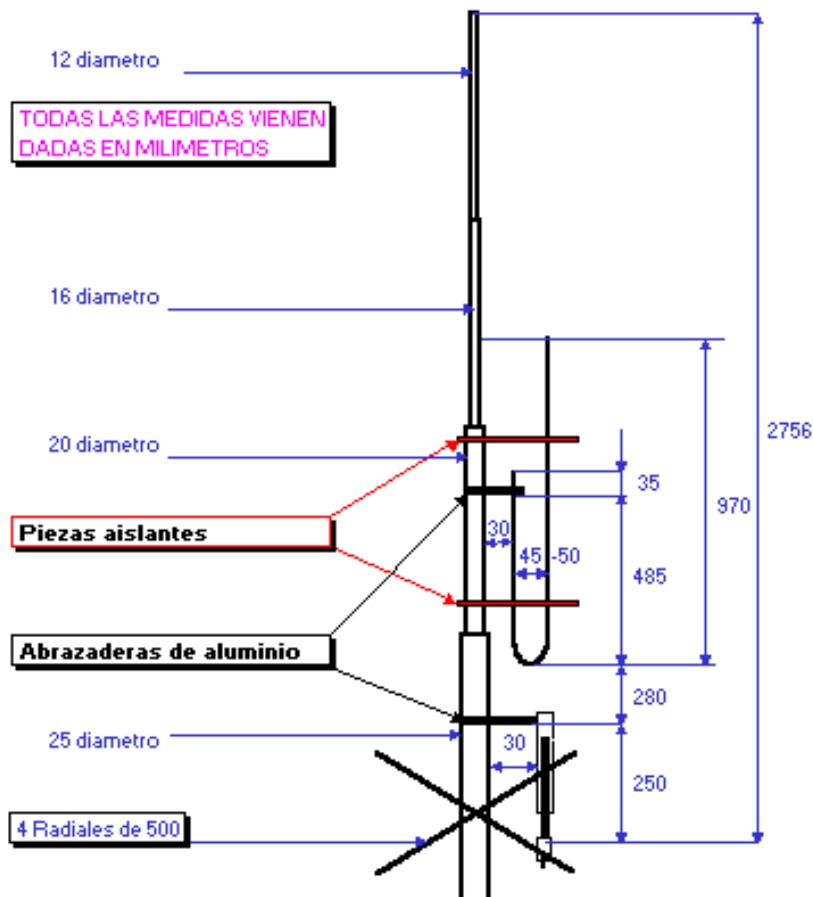

## DF9CY 3 Element Yagi for 28 MHz

## ANTENA SLIM JIM

## ANTENA YAGI PARA LA BANDA DE 144 MHz A 148 MHz

L1=87,5 cm.	TODOS DE
L2=97,5 cm.	0,9 cm
L3=110 cm.	DE DIAMETRO

3,700 Khz comprimento do fio 38,54 metros. Cada lado da antena 19,27 metros  
 7,090 Khz comprimento do fio 20,11 metros. Cada lado da antena 10,055 metros  
 14,200 Khz comprimento do fio 10,04 metros. Cada lado da antena 5,02 metros  
 21,200 Khz comprimento do fio 6,73 metros. Cada lado da antena 3,365 metros