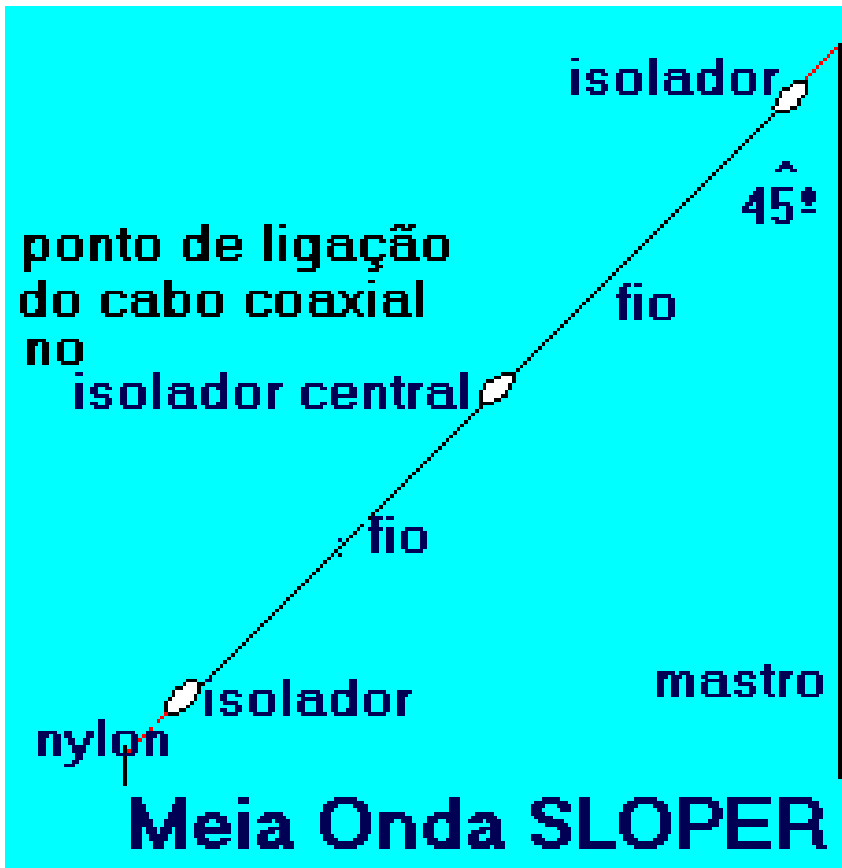

# ANTENAS

## DF9CY 3 Element Yagi for 28 MHz

## ANTENA SLIM JIM

## ANTENA YAGI PARA LA BANDA DE 144 MHz A 148 MHz

L1=87,5 cm.	TODOS DE
L2=97,5 cm.	0,9 cm
L3=110 cm.	DE DIAMETRO

3,700 Khz comprimento do fio 38,54 metros. Cada lado da antena 19,27 metros  
 7,090 Khz comprimento do fio 20,11 metros. Cada lado da antena 10,055 metros  
 14,200 Khz comprimento do fio 10,04 metros. Cada lado da antena 5,02 metros  
 21,200 Khz comprimento do fio 6,73 metros. Cada lado da antena 3,365 metros